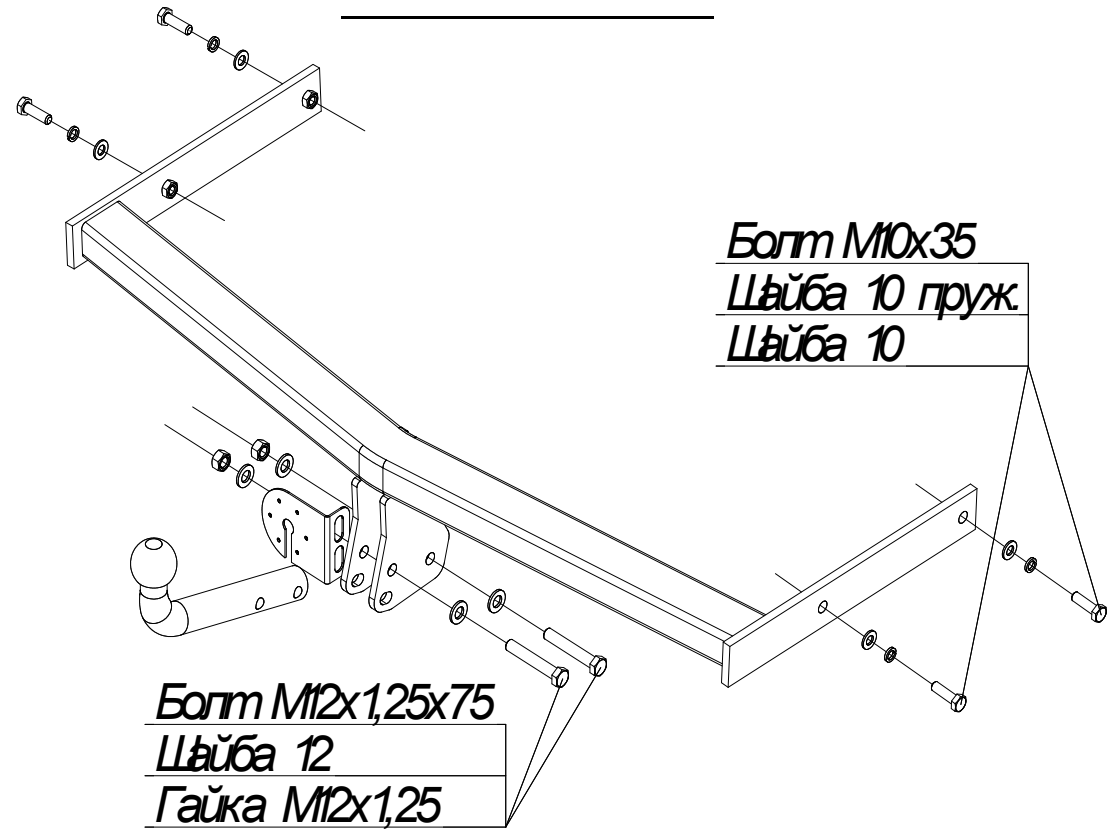

41.55-2005.

10 35.

	1 .
	1 .
	1 .

	3 .
12 1,25 75	2 .
10 35	4 .
12 1,25 /	2 .
12	4 .
10	4 .
10	4 .
0164	1 .
	1 .
	1 .
	1 .
190	1 .
	1 .
	1 .