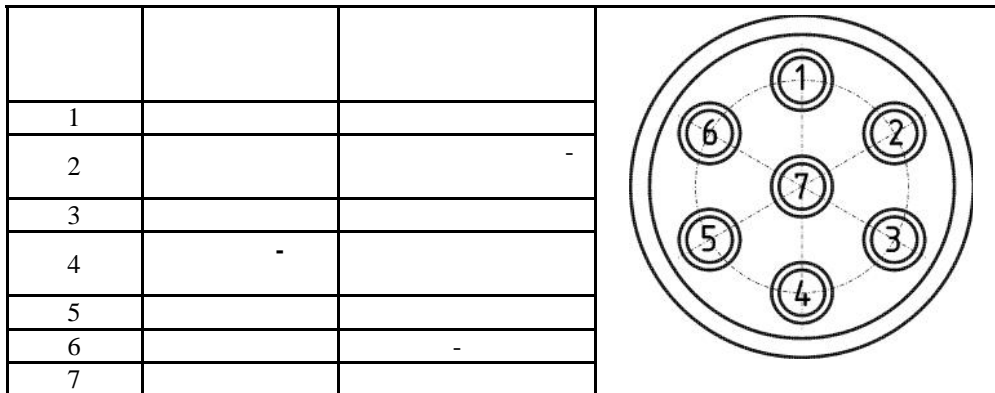

41.55-2005.

«3» («c» «d». «b» 10 40, «e»

	1 .
	1 .
	1 .

12	1,25 /	2 .
10		2 .
12		4 .
10 ( )		6 .
10 40		6 .
12 1,25 75		2 .
		3 .
		2 .
VH 0840		1 .
		1 .
		1 .
		1 .
190		1 .
		1 .
		1 .