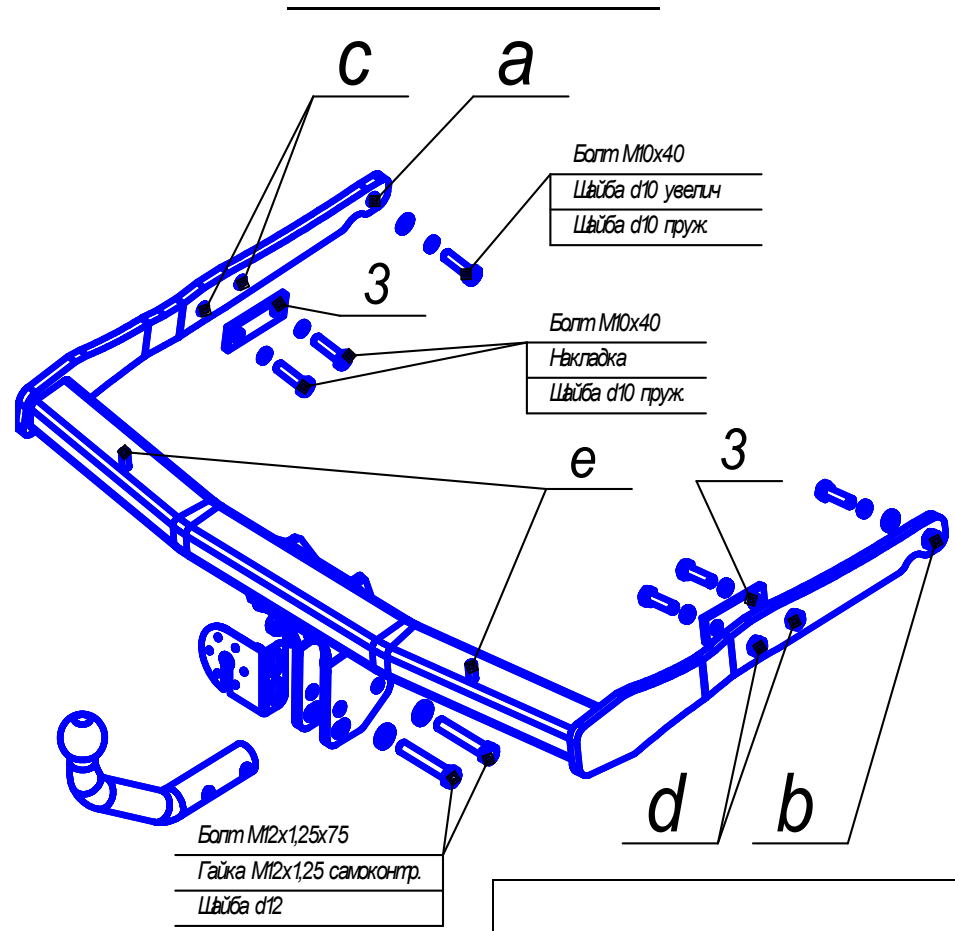

41.55-2005.

«3» («c» «d». «b» 10 40, «e»

	1 .
	1 .
	1 .

12	1,25 /	2 .
10		2 .
12		4 .
10 ( )		6 .
10 40		6 .
12 1,25 75		2 .
		3 .
		2 .
VH 0840		1 .
		1 .
		1 .
		1 .
190		1 .
		1 .
		1 .