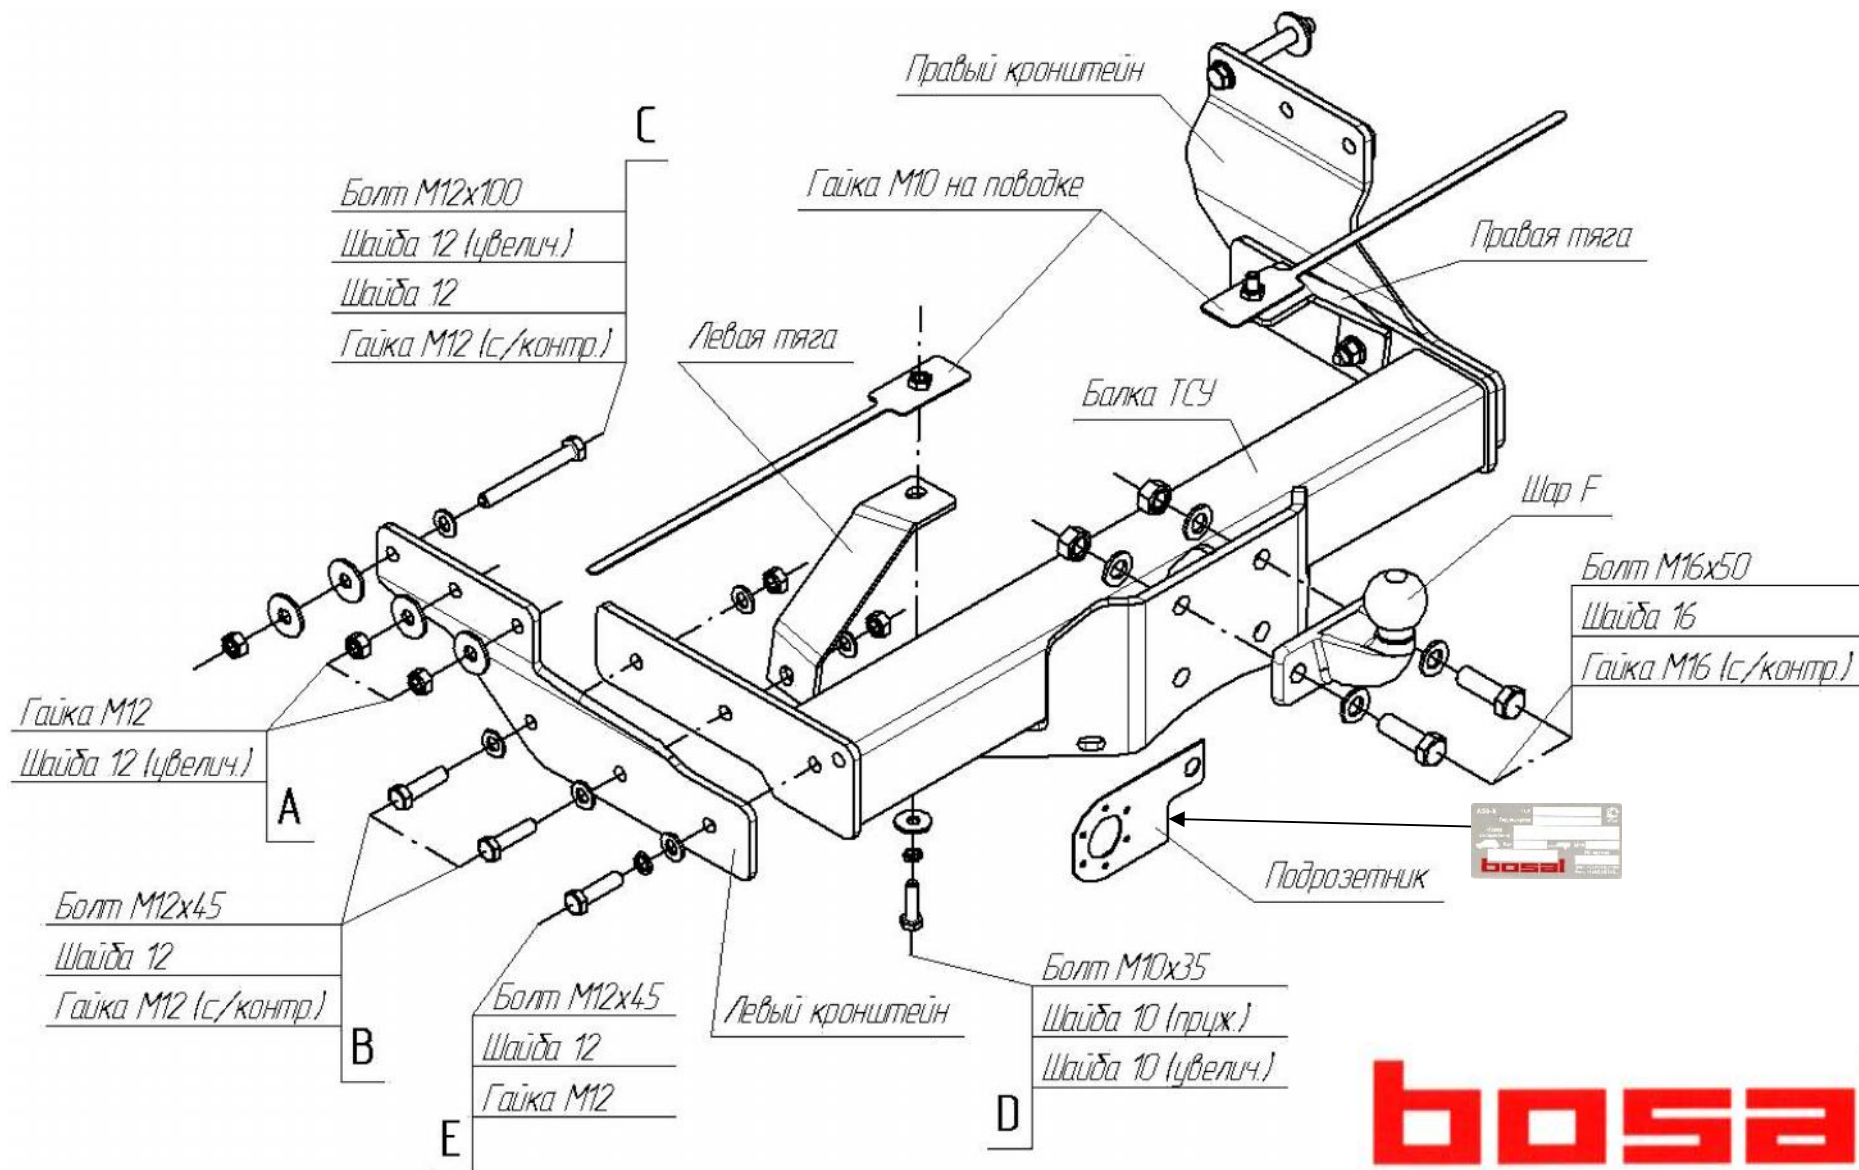

	1	1 - .
16 50		2 .
12 100		2 .
12 45		6 .
10 35		2 .
16 / .		2 .
12 / .		10 .
12 .		2 .
10 .		2 .
12 .		8 .
10 .		2 .
16		4 .
12		12 .
F		1 .
		1 .
		1 .
10		2 .
		1 .
		1 .
		1 .

Момент затяжки	
M6	9,5 Nm
M8	23 Nm
M10	46 Nm
M12	79 Nm
M14	125 Nm
M16	195 Nm
M10x1,25	49 Nm
M12x1,25	87 Nm
M12x1,5	83 Nm

	1 .
	1 .
	1 .
	1 .
	1 .

.....
.....	VIN
.....

	39 70 F Ford Transit VAN , Minibus  01/2000 →	 					D	

bosal