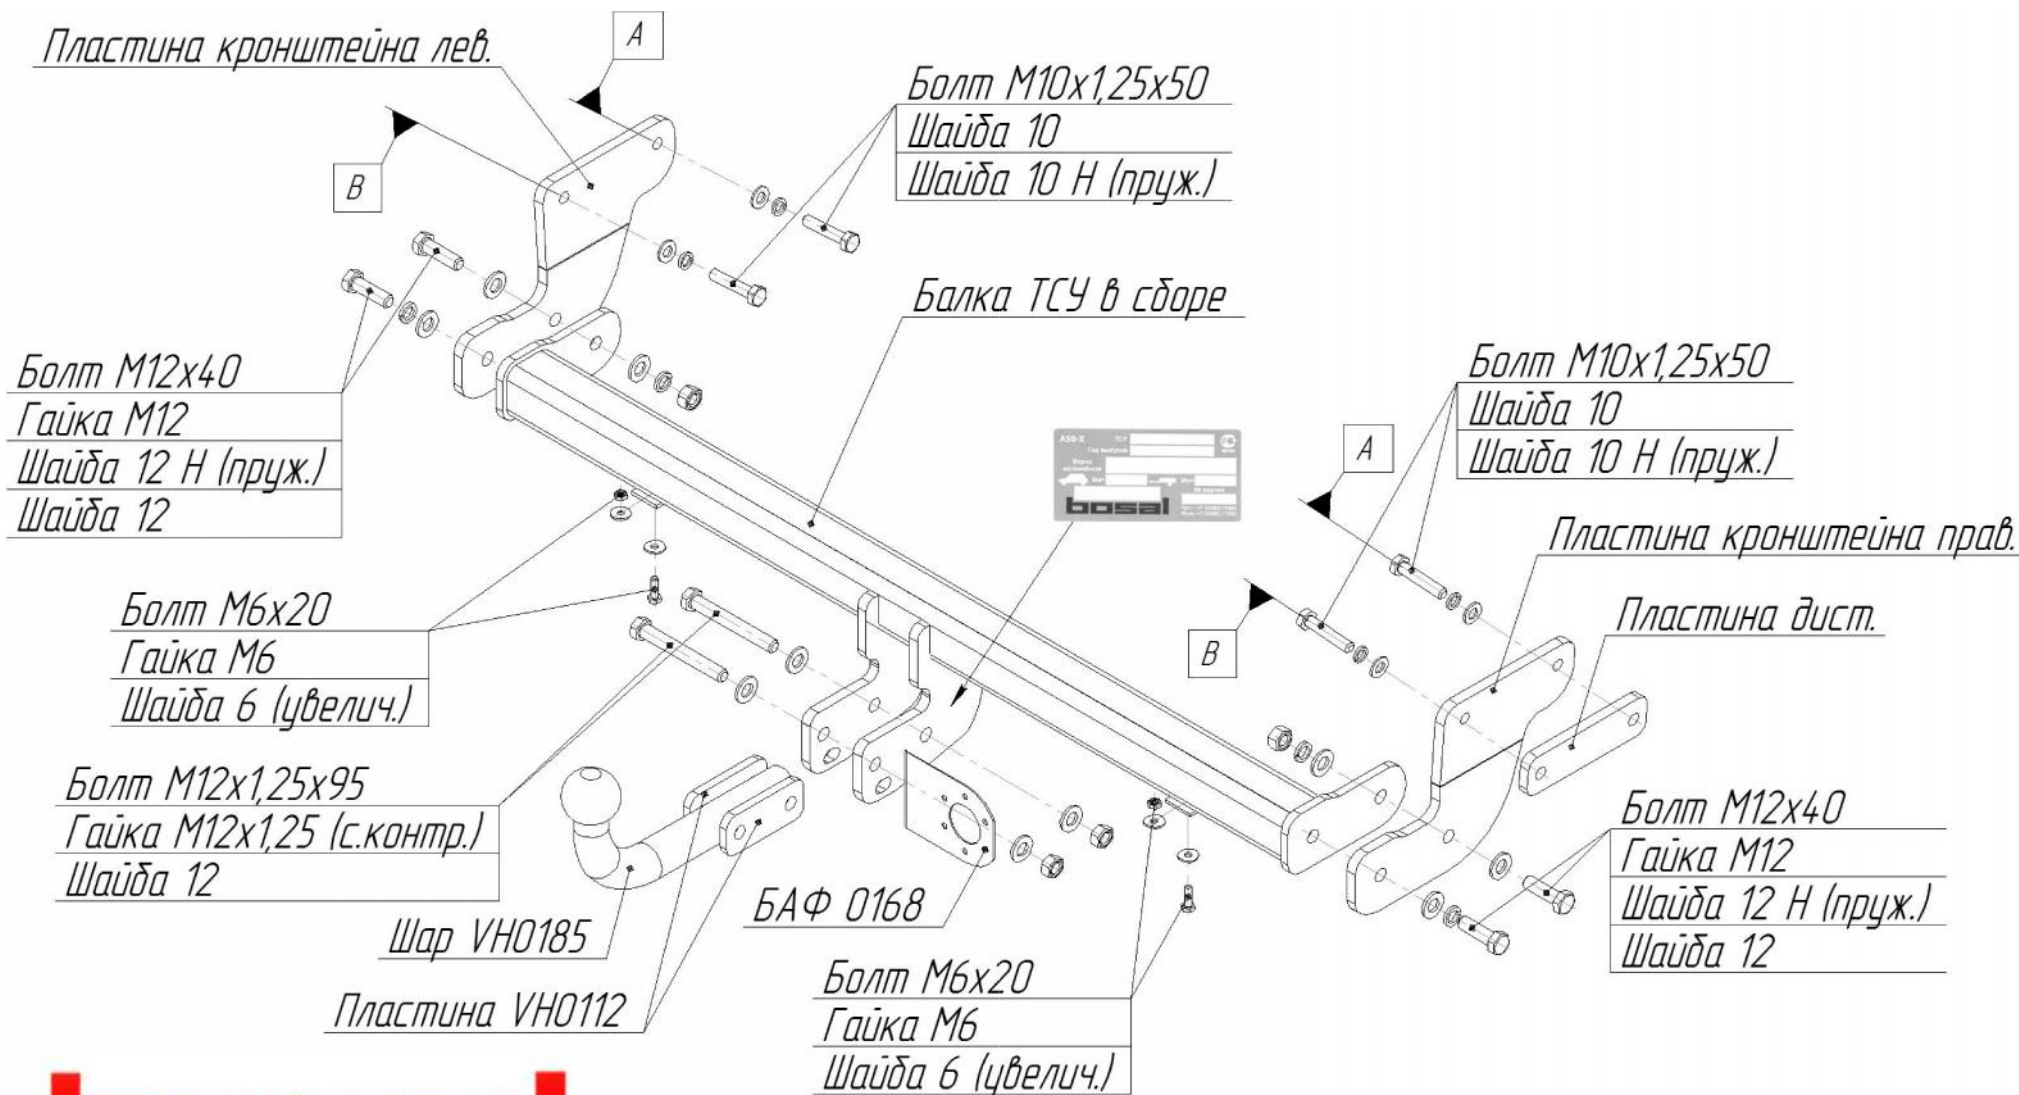

Момент затяжки

M6	9,5 Nm
M8	23 Nm
M10	46 Nm
M12	79 Nm
M14	125 Nm
M16	195 Nm
M10x1,25	49 Nm
M12x1,25	87 Nm
M12x1,5	83 Nm

	1
	1
	1
	1
	1

462800,

bosal

« - »
18
: (35363) 7-05-06
/ : (35363) 7-13-20
(495) 785-66-07
www.bosal-autoflex.ru
www.bosal.com

.....
.....	VIN
.....

-	42 55 Hyundai Sonata					D	
	 2010/1 →						

bosal