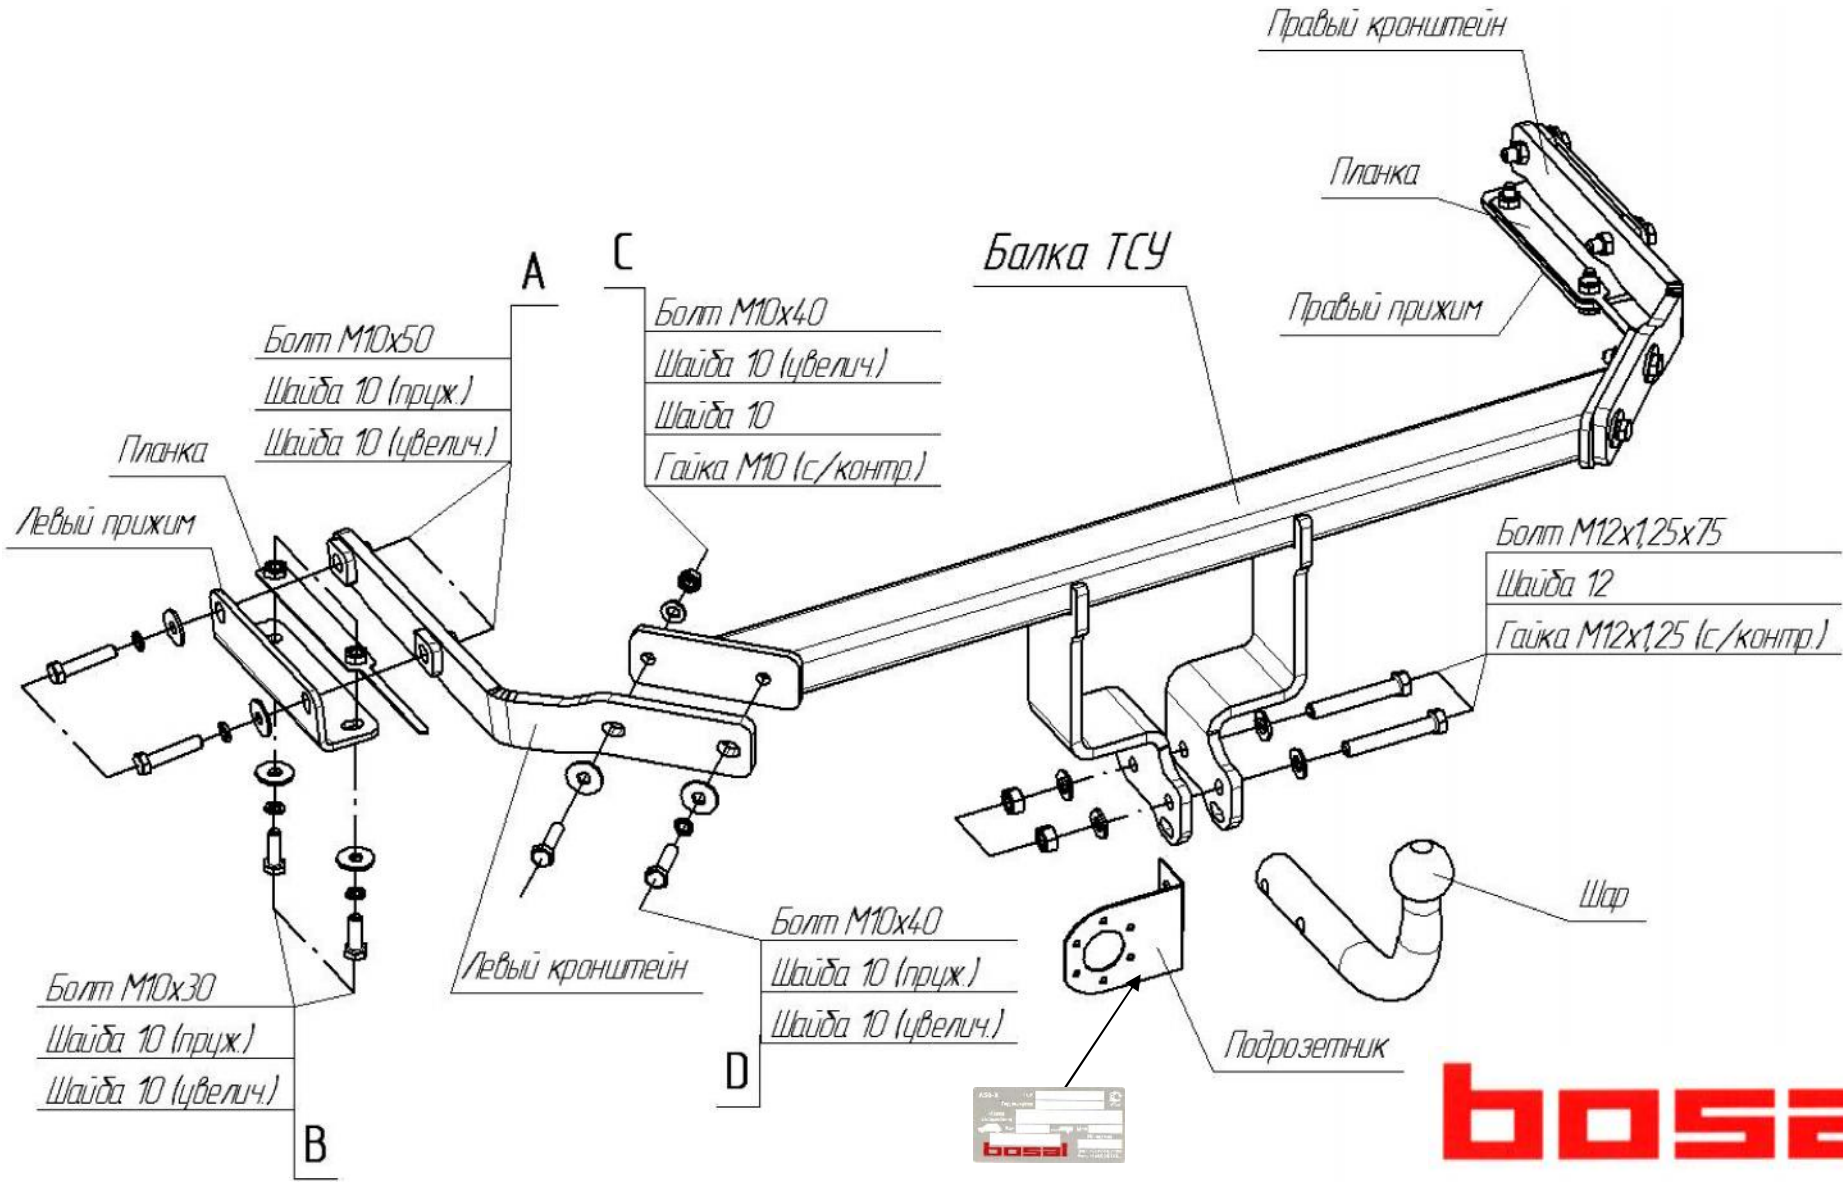

	1 .
	1 .
	1 .
	1 .
	1 .
	1 .
	1 .

Момент затяжки	
M6	9,5 Nm
M8	23 Nm
M10	46 Nm
M12	79 Nm
M14	125 Nm
M16	195 Nm
M10x1,25	49 Nm
M12x1,25	87 Nm
M12x1,5	83 Nm

..... : .....

..... VIN .....

.....

.....

	<b>43 70</b> Nissan Juke 2WD  <b>8/2010</b> →	 					<b>D</b>	