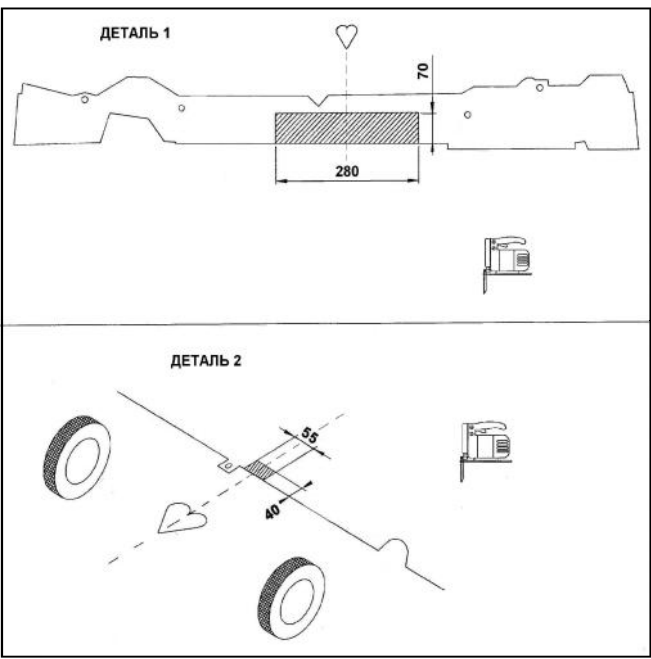

• ( )  
 • 1.  
 • « » ( )  
 • « » ( )  
 • «D»  
 • : 12 = 79 Nm, 10 = 45 Nm.  
 • 2).

462800, « - »

18

∴ (35363) 7-05-06  
 ./ (35363) 7-13-20  
 (495) 799-13-46  
 www.bosal-autoflex.ru

	1	1 - .
10 50		4 .
10 40		4 .
10 30		4 .
10 .		12 .
10 .		10 .
12 1,25 80		2 .
12		4 .
10		2 .
12 1,25 / .		2 .
10 / .		2 .
		2 .
VH0181		1 .
		1 .
		1 .
		1 .
		1 .

	1 .
	1 .
	1 .
	1 .
	1 .
	1 .
	1 .

Момент затяжки	
M6	9,5 Nm
M8	23 Nm
M10	46 Nm
M12	79 Nm
M14	125 Nm
M16	195 Nm
M10x1,25	49 Nm
M12x1,25	87 Nm
M12x1,5	83 Nm

..... : .....

..... VIN .....

.....

.....

	<b>43 70</b> Nissan Juke 2WD  <b>8/2010</b> →	 					<b>D</b>	