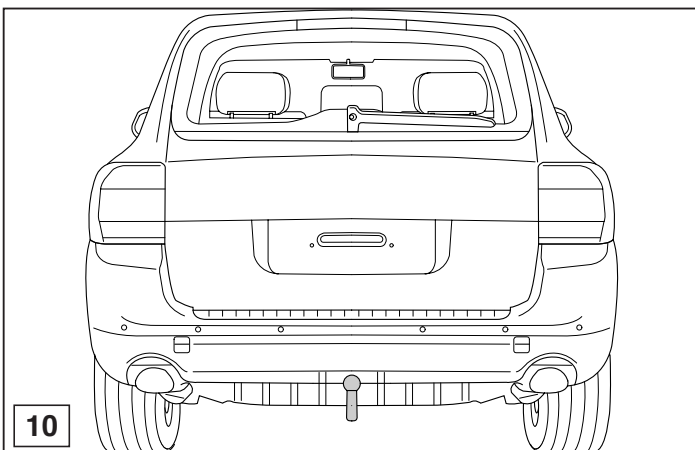

Fitting instructions

Make: VW

Touareg; 2002->

Type: 4691

© 469170/15-11-2011MN/3

© 469170/15-11-2011MN/8

* Die für das Fahrzeug zugelassene Anhängelast ist den Fahrzeug Unterlagen zu entnehmen. Bei Änderungen des Fahrzeuggewichtes muß die höchstzulässige Anhängelast gegebenenfalls aus dem D-Wert nachgerechnet werden.
 * Elektrische Anlage gemäß StVZO anbringen.
 * Auskunft hierzu kann Ihr Fachhändler oder der TÜV geben.