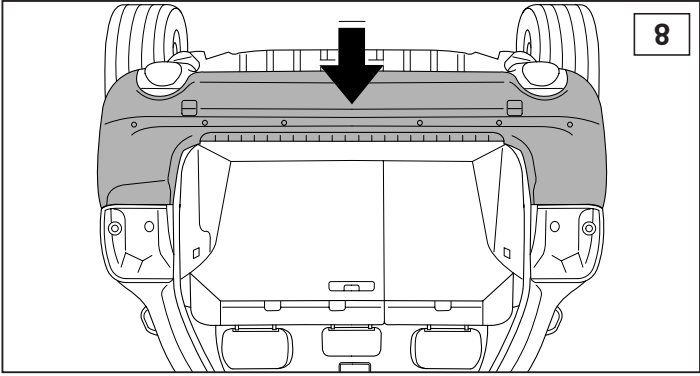

* Die für das Fahrzeug zugelassene Anhängelast ist den Fahrzeug Unterlagen zu entnehmen. Bei Änderungen des Fahrzeuggewichtes muß die höchstzulässige Anhängelast gegebenenfalls aus dem D-Wert nachgerechnet werden.
* Elektrische Anlage gemäß StVZO anbringen.
* Auskunft hierzu kann Ihr Fachhändler oder der TÜV geben.

HINWEISE: