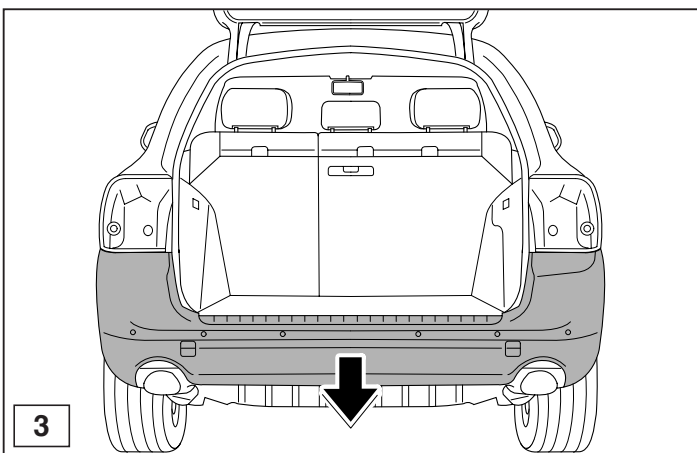

© 469170/15-11-2011MN/6