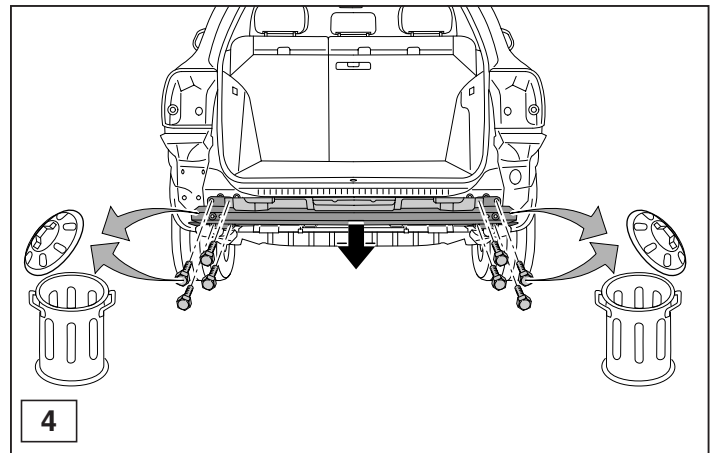

© 469170/15-11-2011MN/6