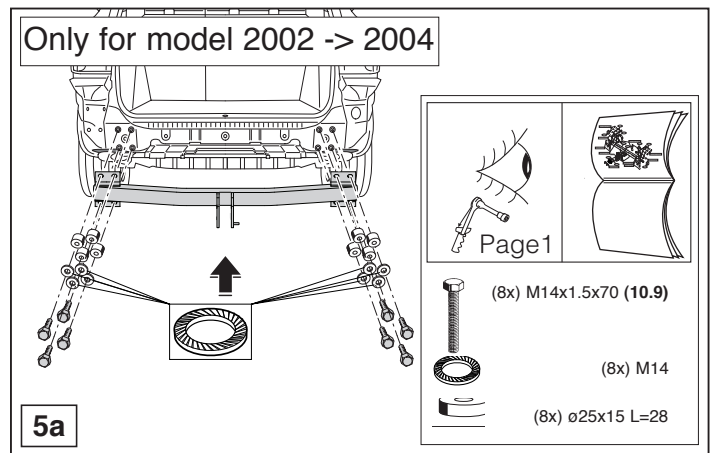

© 469170/15-11-2011MN/6