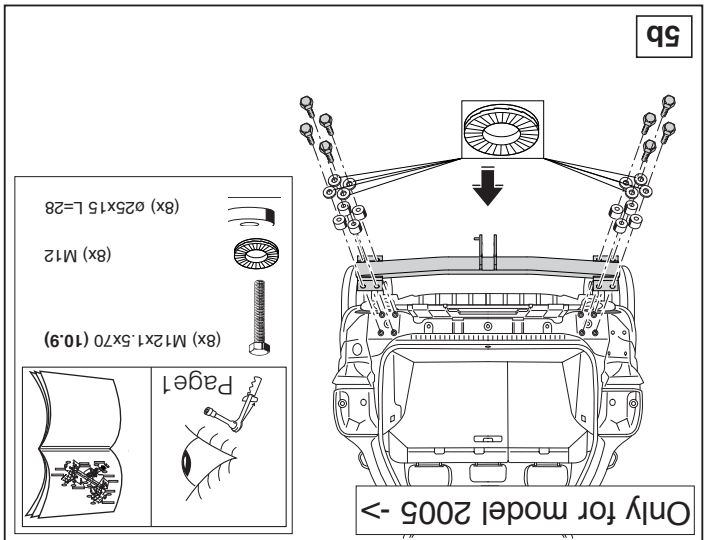

* Die für das Fahrzeug zugelassene Anhängelast ist den Fahrzeug Unterlagen zu entnehmen. Bei Änderungen des Fahrzeuggewichtes muß die höchstzulässige Anhängelast gegebenenfalls aus dem D-Wert nachgerechnet werden.
* Elektrische Anlage gemäß StVZO anbringen.
* Auskunft hierzu kann Ihr Fachhändler oder der TÜV geben.

HINWEISE: