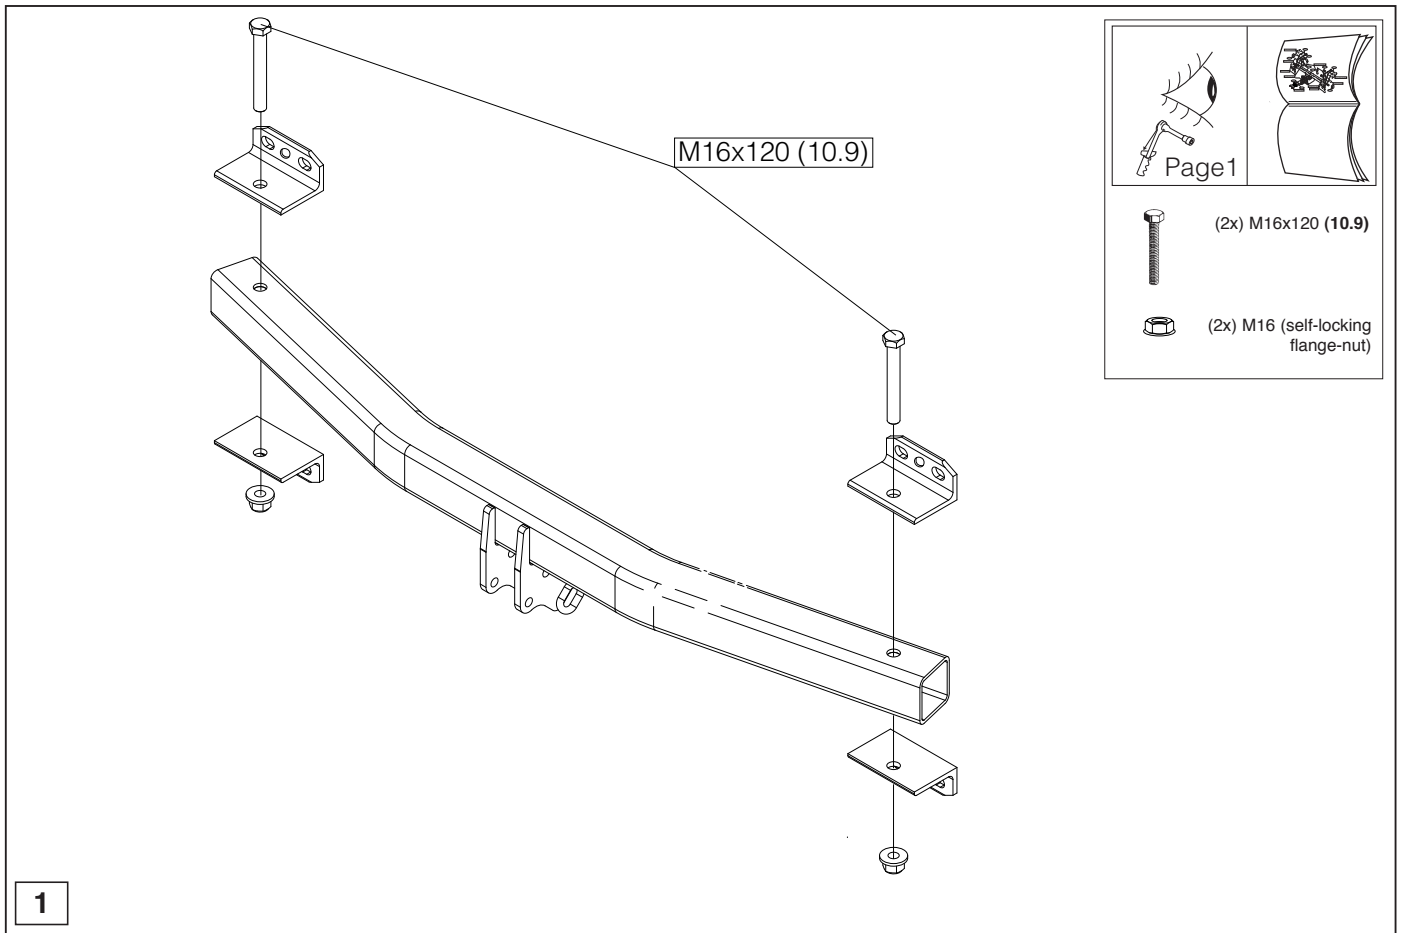

© 469170/15-11-2011MN/5