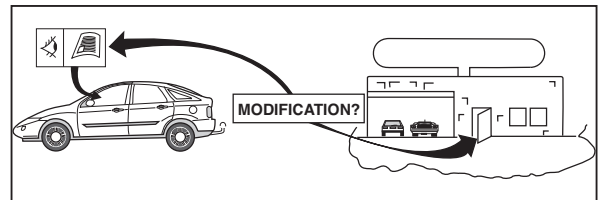

Fitting instructions

Make: VW

Touareg; 2002->

Type: 4691

© 469170/15-11-2011MN/3

© 469170/15-11-2011MN/8

* Die für das Fahrzeug zugelassene Anhängelast ist den Fahrzeug Unterlagen zu entnehmen. Bei Änderungen des Fahrzeuggewichtes muß die höchstzulässige Anhängelast gegebenenfalls aus dem D-Wert nachgerechnet werden.
 * Elektrische Anlage gemäß StVZO anbringen.
 * Auskunft hierzu kann Ihr Fachhändler oder der TÜV geben.