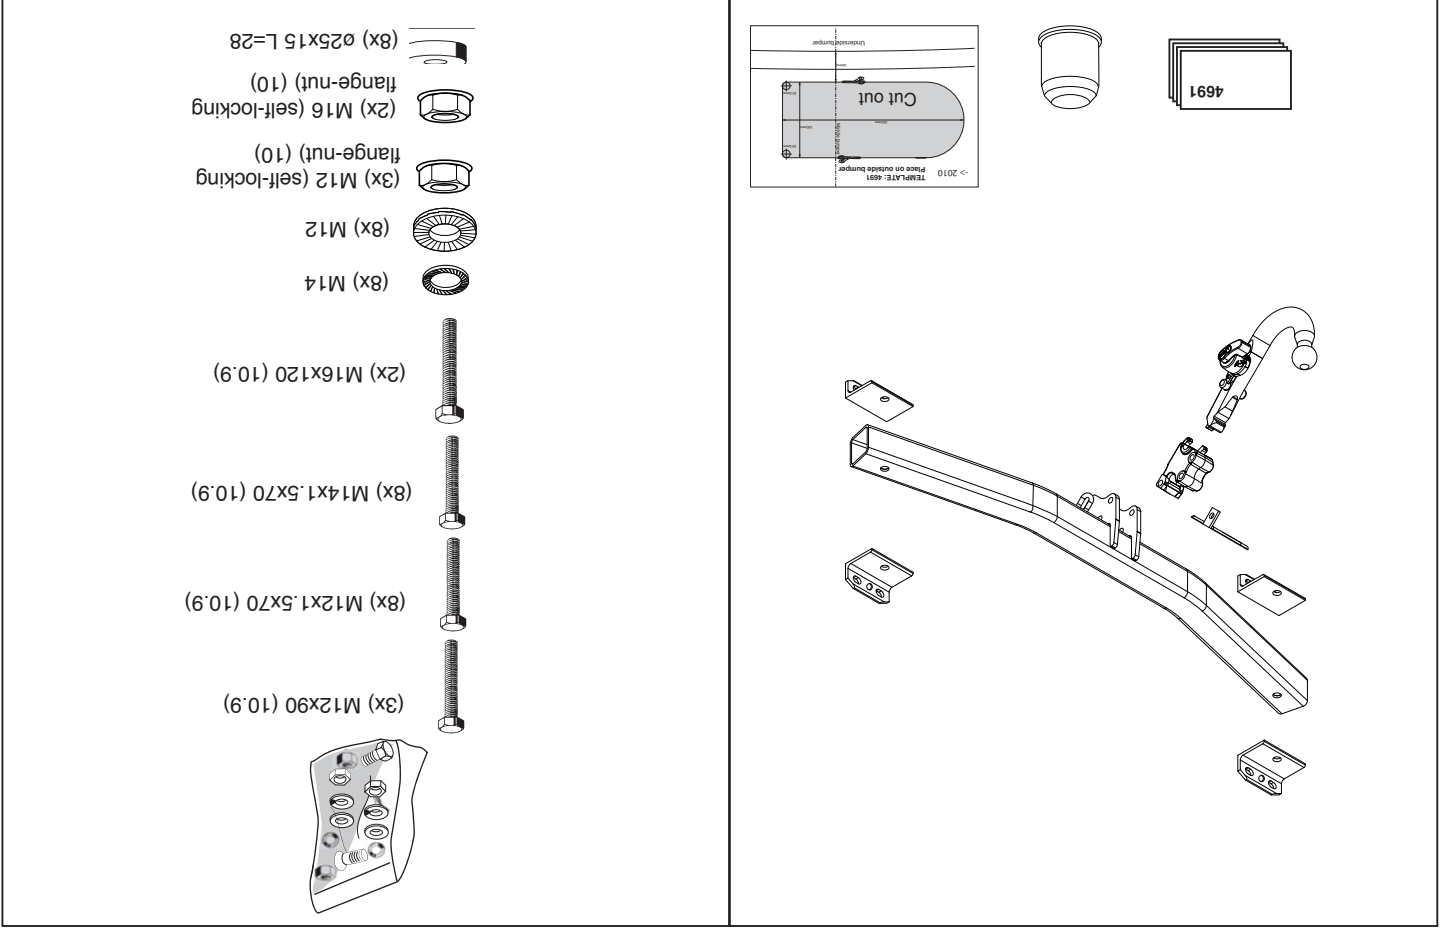

Fitting instructions

Make: VW

Touareg; 2002->

Type: 4691

© 469170/15-11-2011MN/3

© 469170/15-11-2011MN/8

* Die für das Fahrzeug zugelassene Anhängelast ist den Fahrzeug Unterlagen zu entnehmen. Bei Änderungen des Fahrzeuggewichtes muß die höchstzulässige Anhängelast gegebenenfalls aus dem D-Wert nachgerechnet werden.
 * Elektrische Anlage gemäß StVZO anbringen.
 * Auskunft hierzu kann Ihr Fachhändler oder der TÜV geben.