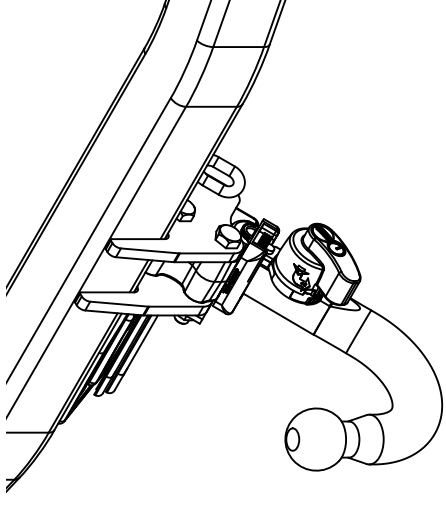

Fitting instructions

Make: VW

Touareg; 2002->

Type: 4691

© 469170/15-11-2011MN/3

© 469170/15-11-2011MN/8

* Die für das Fahrzeug zugelassene Anhängelast ist den Fahrzeug Unterlagen zu entnehmen. Bei Änderungen des Fahrzeuggewichtes muß die höchstzulässige Anhängelast gegebenenfalls aus dem D-Wert nachgerechnet werden.
 * Elektrische Anlage gemäß StVZO anbringen.
 * Auskunft hierzu kann Ihr Fachhändler oder der TÜV geben.