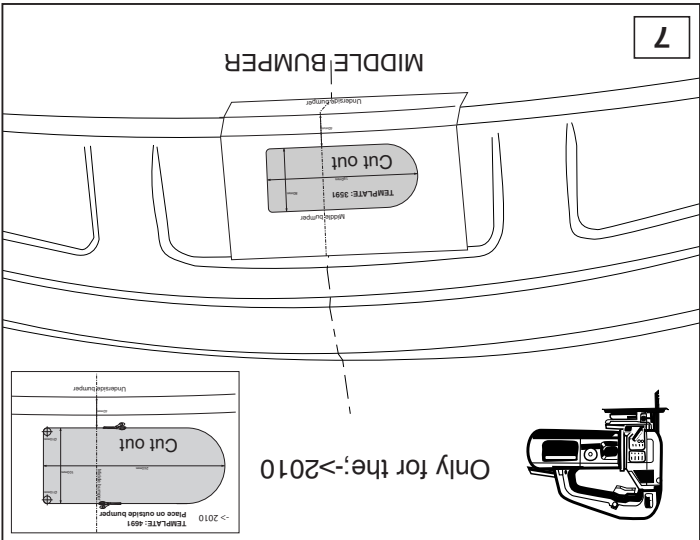

* Die für das Fahrzeug zugelassene Anhängelast ist den Fahrzeug Unterlagen zu entnehmen. Bei Änderungen des Fahrzeuggewichtes muß die höchstzulässige Anhängelast gegebenenfalls aus dem D-Wert nachgerechnet werden.
* Elektrische Anlage gemäß StVZO anbringen.
* Auskunft hierzu kann Ihr Fachhändler oder der TÜV geben.

HINWEISE: