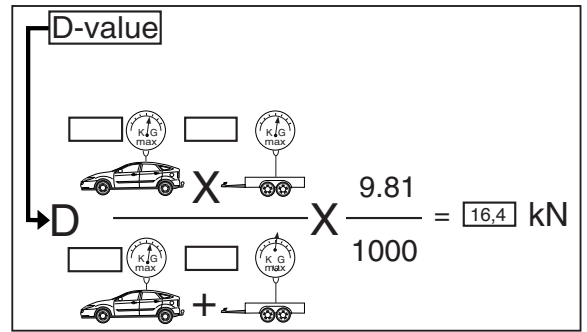

Fitting instructions

Make: VW

Touareg; 2002->

Type: 4691

© 469170/15-11-2011MN/3

© 469170/15-11-2011MN/8

* Die für das Fahrzeug zugelassene Anhängelast ist den Fahrzeug Unterlagen zu entnehmen. Bei Änderungen des Fahrzeuggewichtes muß die höchstzulässige Anhängelast gegebenenfalls aus dem D-Wert nachgerechnet werden.
 * Elektrische Anlage gemäß StVZO anbringen.
 * Auskunft hierzu kann Ihr Fachhändler oder der TÜV geben.