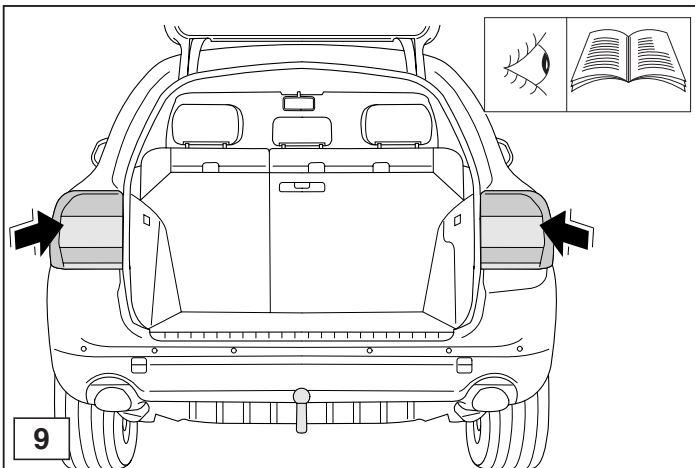

Fitting instructions

Make: VW

Touareg; 2002->

Type: 4691

© 469170/15-11-2011MN/3

© 469170/15-11-2011MN/8

* Die für das Fahrzeug zugelassene Anhängelast ist den Fahrzeug Unterlagen zu entnehmen. Bei Änderungen des Fahrzeuggewichtes muß die höchstzulässige Anhängelast gegebenenfalls aus dem D-Wert nachgerechnet werden.
 * Elektrische Anlage gemäß StVZO anbringen.
 * Auskunft hierzu kann Ihr Fachhändler oder der TÜV geben.