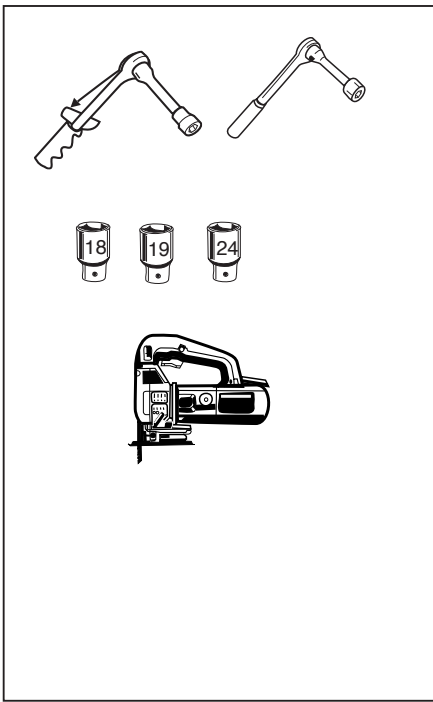

Fitting instructions

Make: VW

Touareg; 2002->

Type: 4691

© 469170/15-11-2011MN/3

© 469170/15-11-2011MN/8

* Die für das Fahrzeug zugelassene Anhängelast ist den Fahrzeug Unterlagen zu entnehmen. Bei Änderungen des Fahrzeuggewichtes muß die höchstzulässige Anhängelast gegebenenfalls aus dem D-Wert nachgerechnet werden.
 * Elektrische Anlage gemäß StVZO anbringen.
 * Auskunft hierzu kann Ihr Fachhändler oder der TÜV geben.