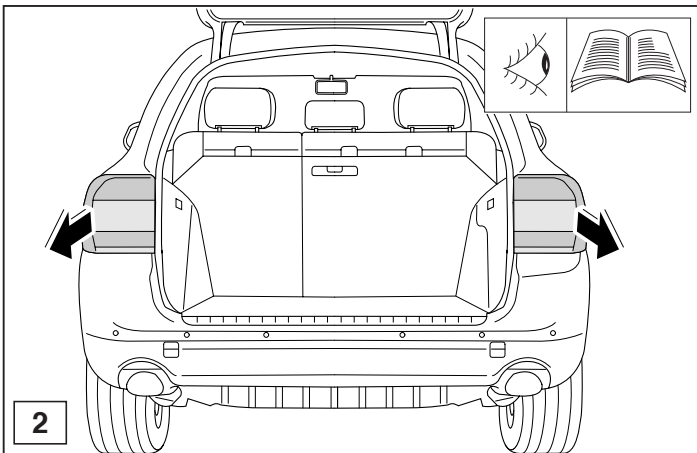

© 469170/15-11-2011MN/6