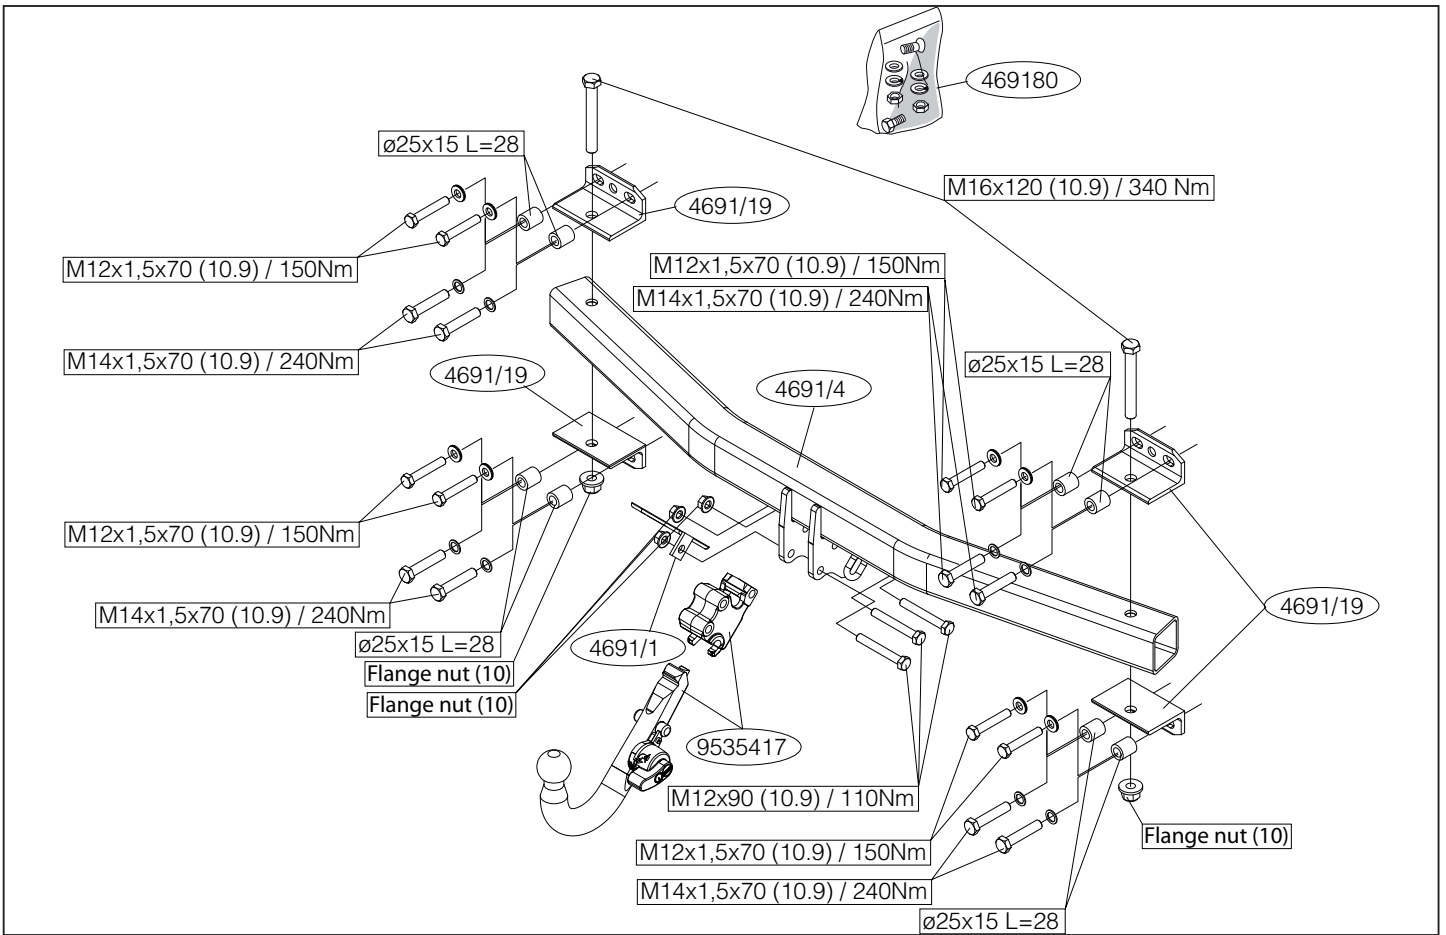

Fitting instructions

Make: VW

Touareg; 2002->

Type: 4691

© 469170/15-11-2011MN/3

© 469170/15-11-2011MN/8

* Die für das Fahrzeug zugelassene Anhängelast ist den Fahrzeug Unterlagen zu entnehmen. Bei Änderungen des Fahrzeuggewichtes muß die höchstzulässige Anhängelast gegebenenfalls aus dem D-Wert nachgerechnet werden.
 * Elektrische Anlage gemäß StVZO anbringen.
 * Auskunft hierzu kann Ihr Fachhändler oder der TÜV geben.

HINWEISE:

© 469170/15-11-2011MN/5

© 469170/15-11-2011MN/6

TEMPLATE: 4691

Place on outside bumper

Only for the;->2010