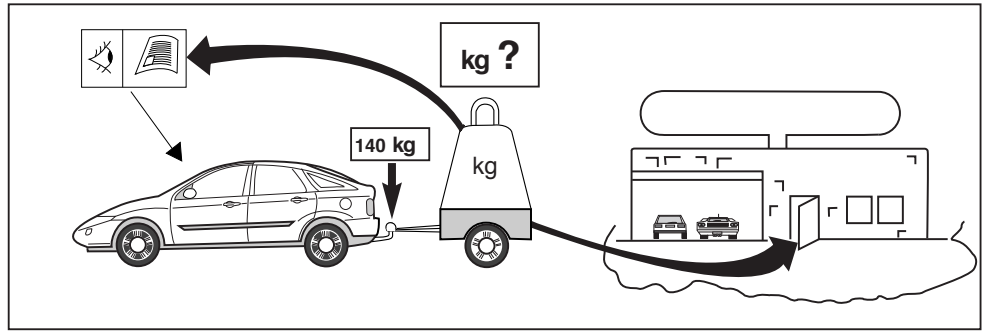

Fitting instructions

Make: VW

Touareg; 2002->

Type: 4691

© 469170/15-11-2011MN/3

© 469170/15-11-2011MN/8

* Die für das Fahrzeug zugelassene Anhängelast ist den Fahrzeug Unterlagen zu entnehmen. Bei Änderungen des Fahrzeuggewichtes muß die höchstzulässige Anhängelast gegebenenfalls aus dem D-Wert nachgerechnet werden.
 * Elektrische Anlage gemäß StVZO anbringen.
 * Auskunft hierzu kann Ihr Fachhändler oder der TÜV geben.