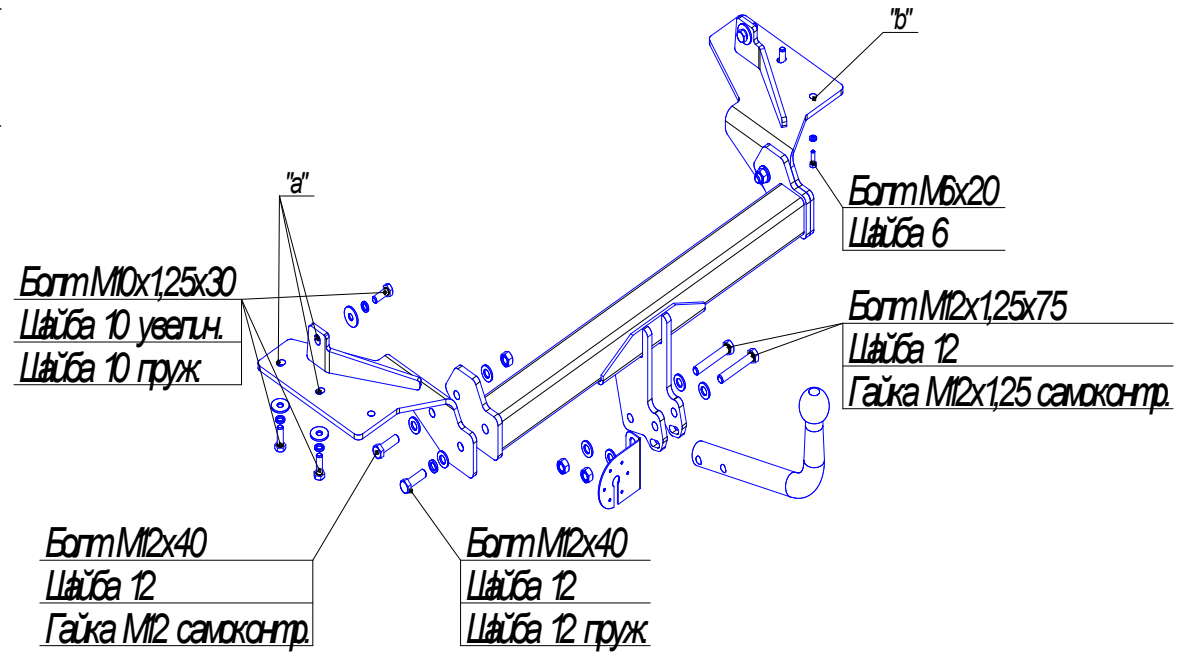

bosal

Инструкция по монтажу тягово-сцепного устройства шарового типа 6735 А для автомобилей **Kia Carens**

	2006 -...
	1500
	75
	19,7

462800,

« - »
18
: (35363) 7-05-06
/ : (35363) 7-13-20
(495) 785-66-07

41.55-2005.

«а».

“b”.

	1 .
	2 .
	1 .
	1 .

	3 .
12 1,25 75	2 .
12 40	4 .
10 1,25 30	6 .
6 20	1 .
12	2 .
12 1,25	2 .
12	2 .
12	10 .
10	6 .
10	6 .
6	1 .
VH 0841	1 .
	1 .
	1 .
190	1 .
	1 .
	1 .
	1 .